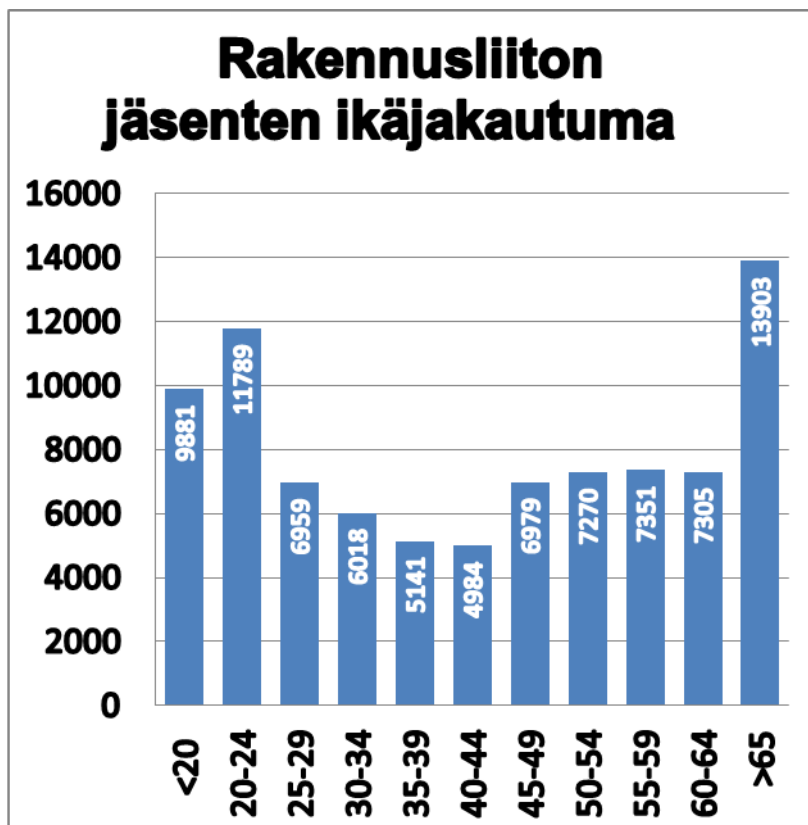

Rakennusliiton jäsenmäärä (31.12.2013)

87 888

Jäsenmäärän kehitys 1994-2014

Vuosi 1994: 91 938

Vuosi 2004: 80 659

Vuosi 2014: 87 888

Ammattiosastojen lukumäärä (2014) : 148 kpl